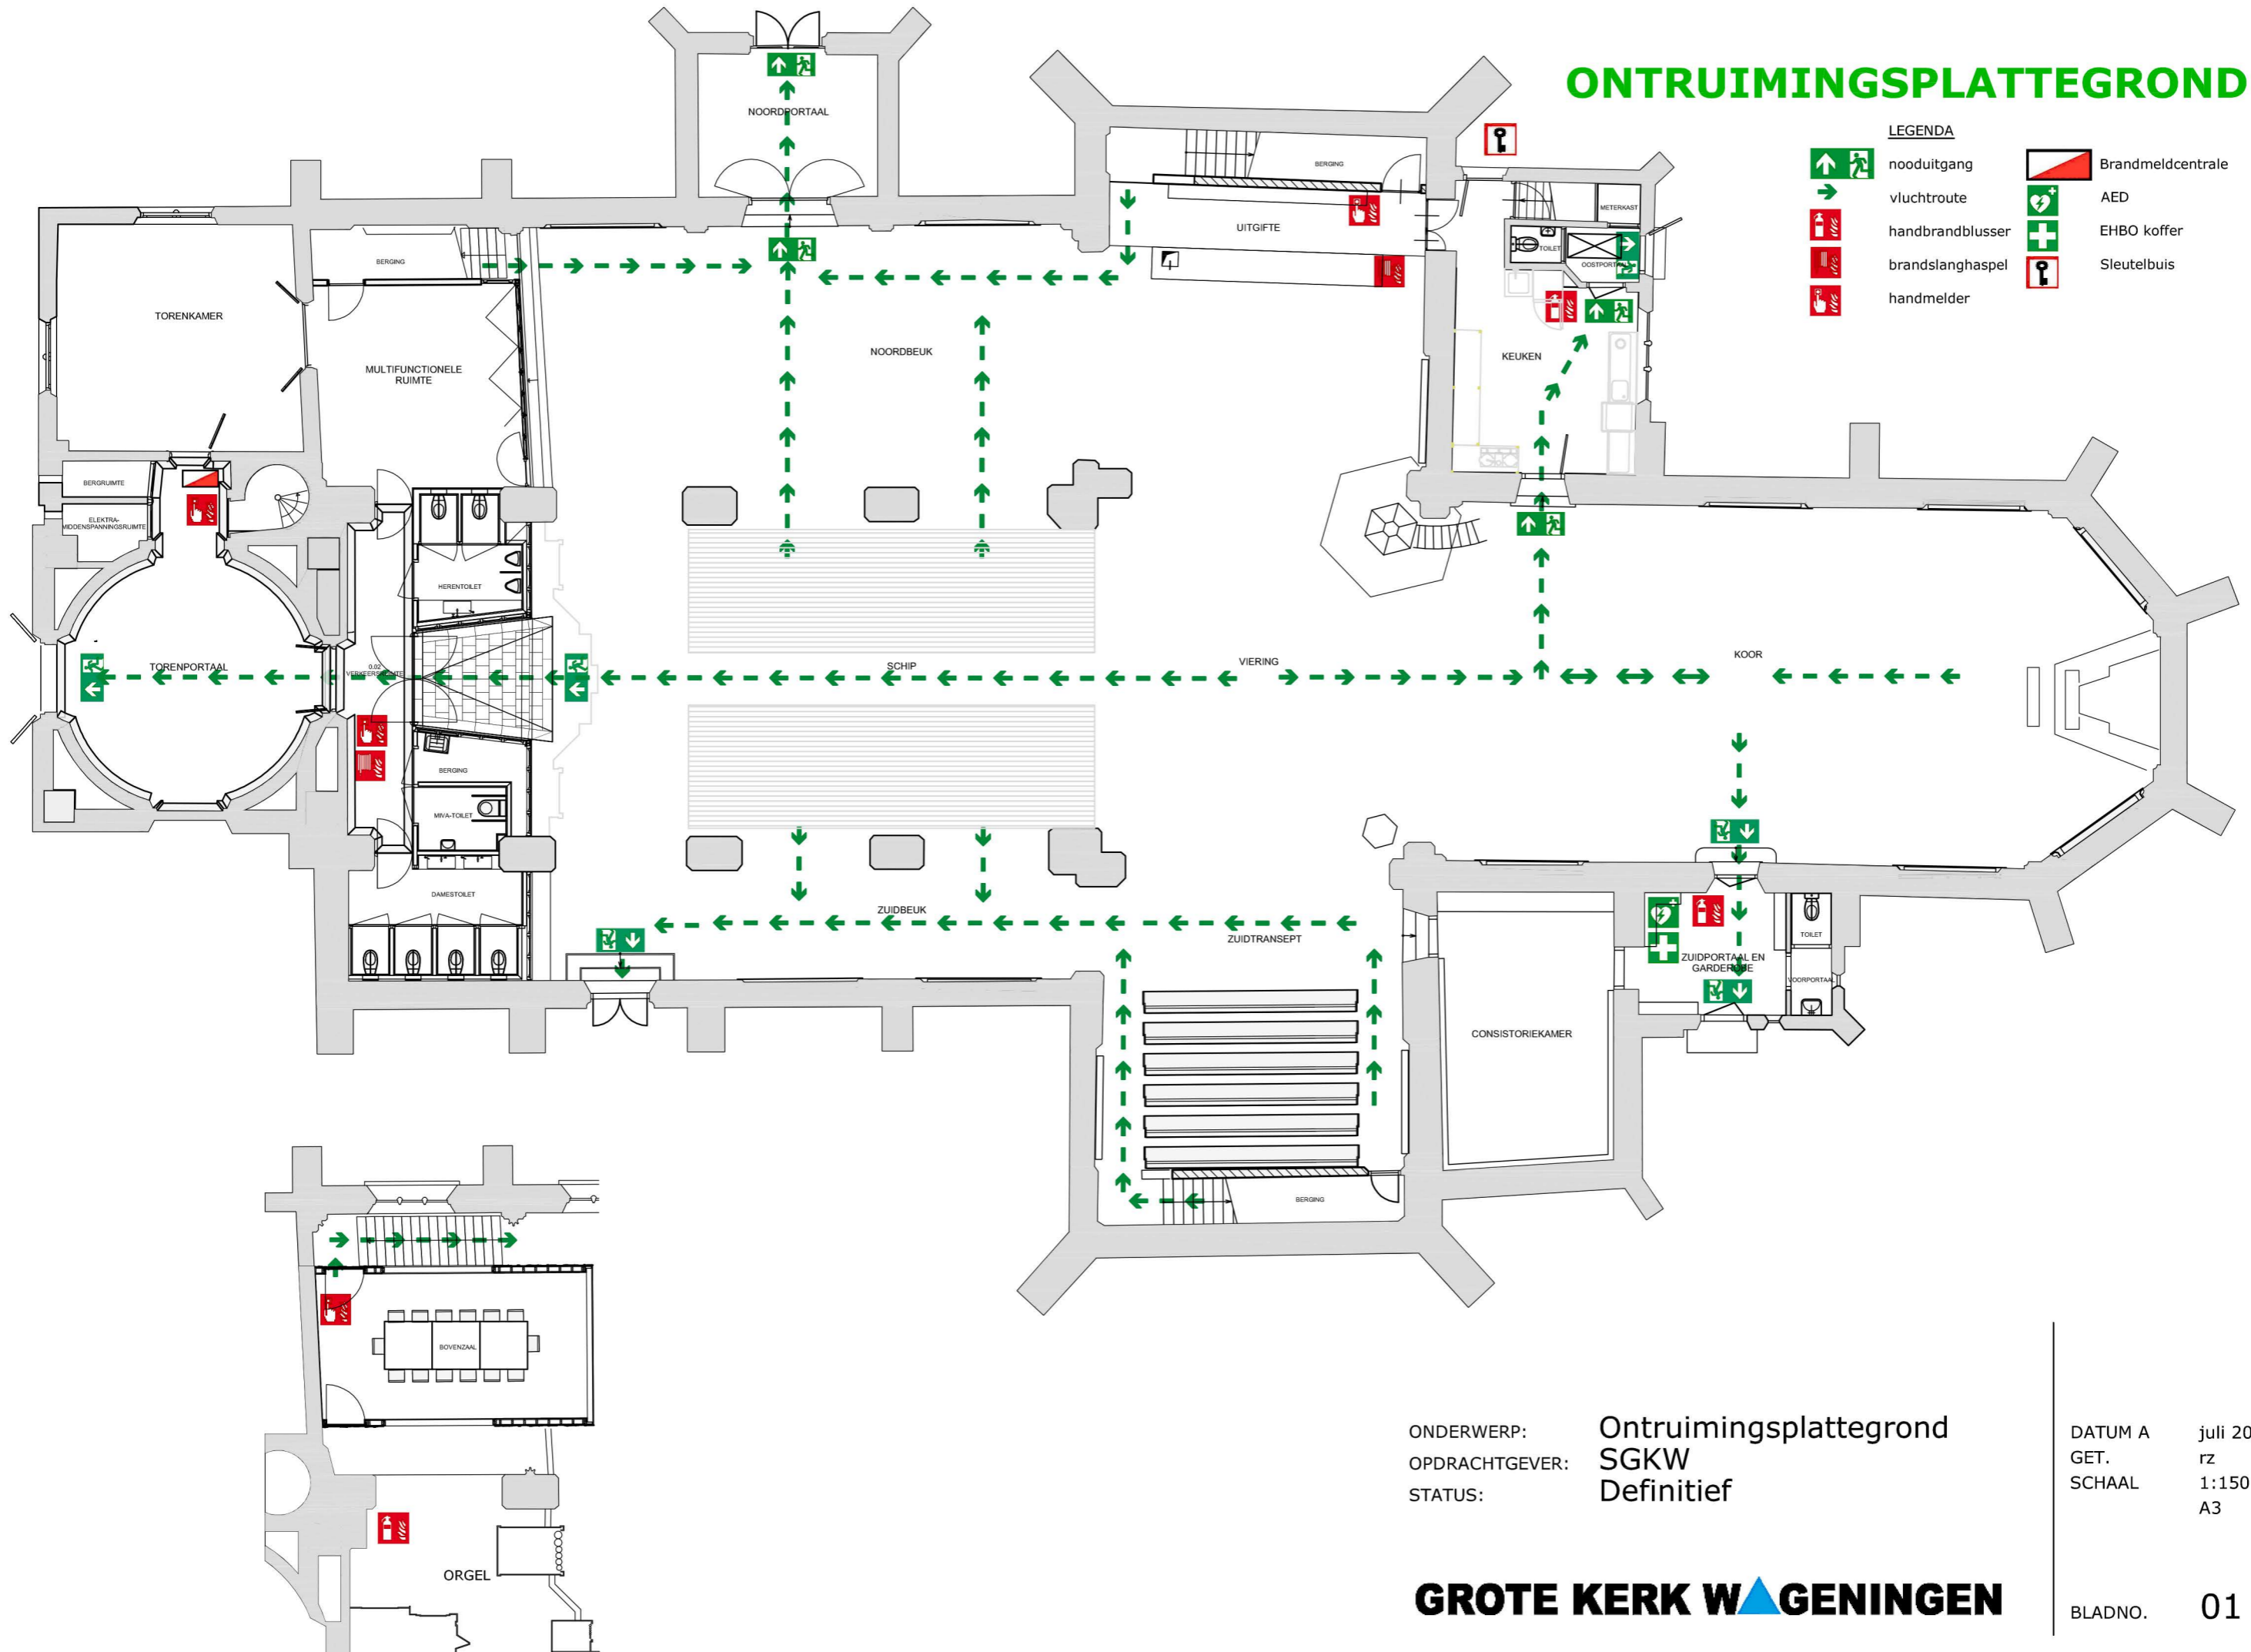

ONTRUIMINGSPLATTEGROND

LEGENDA

-  nooduitgang
-  vluchtroute
-  handbrandblusser
-  brandslanghaspel
-  handmelder
-  Brandmeldcentrale
-  AED
-  EHBO koffer
-  Sleutelbuis

ONDERWERP: Ontruimingsplattegrond
 OPDRACHTGEVER: SGKW
 STATUS: Definitief

DATUM A: juli 2020
 GET.: rz
 SCHAAL: 1:150
 A3